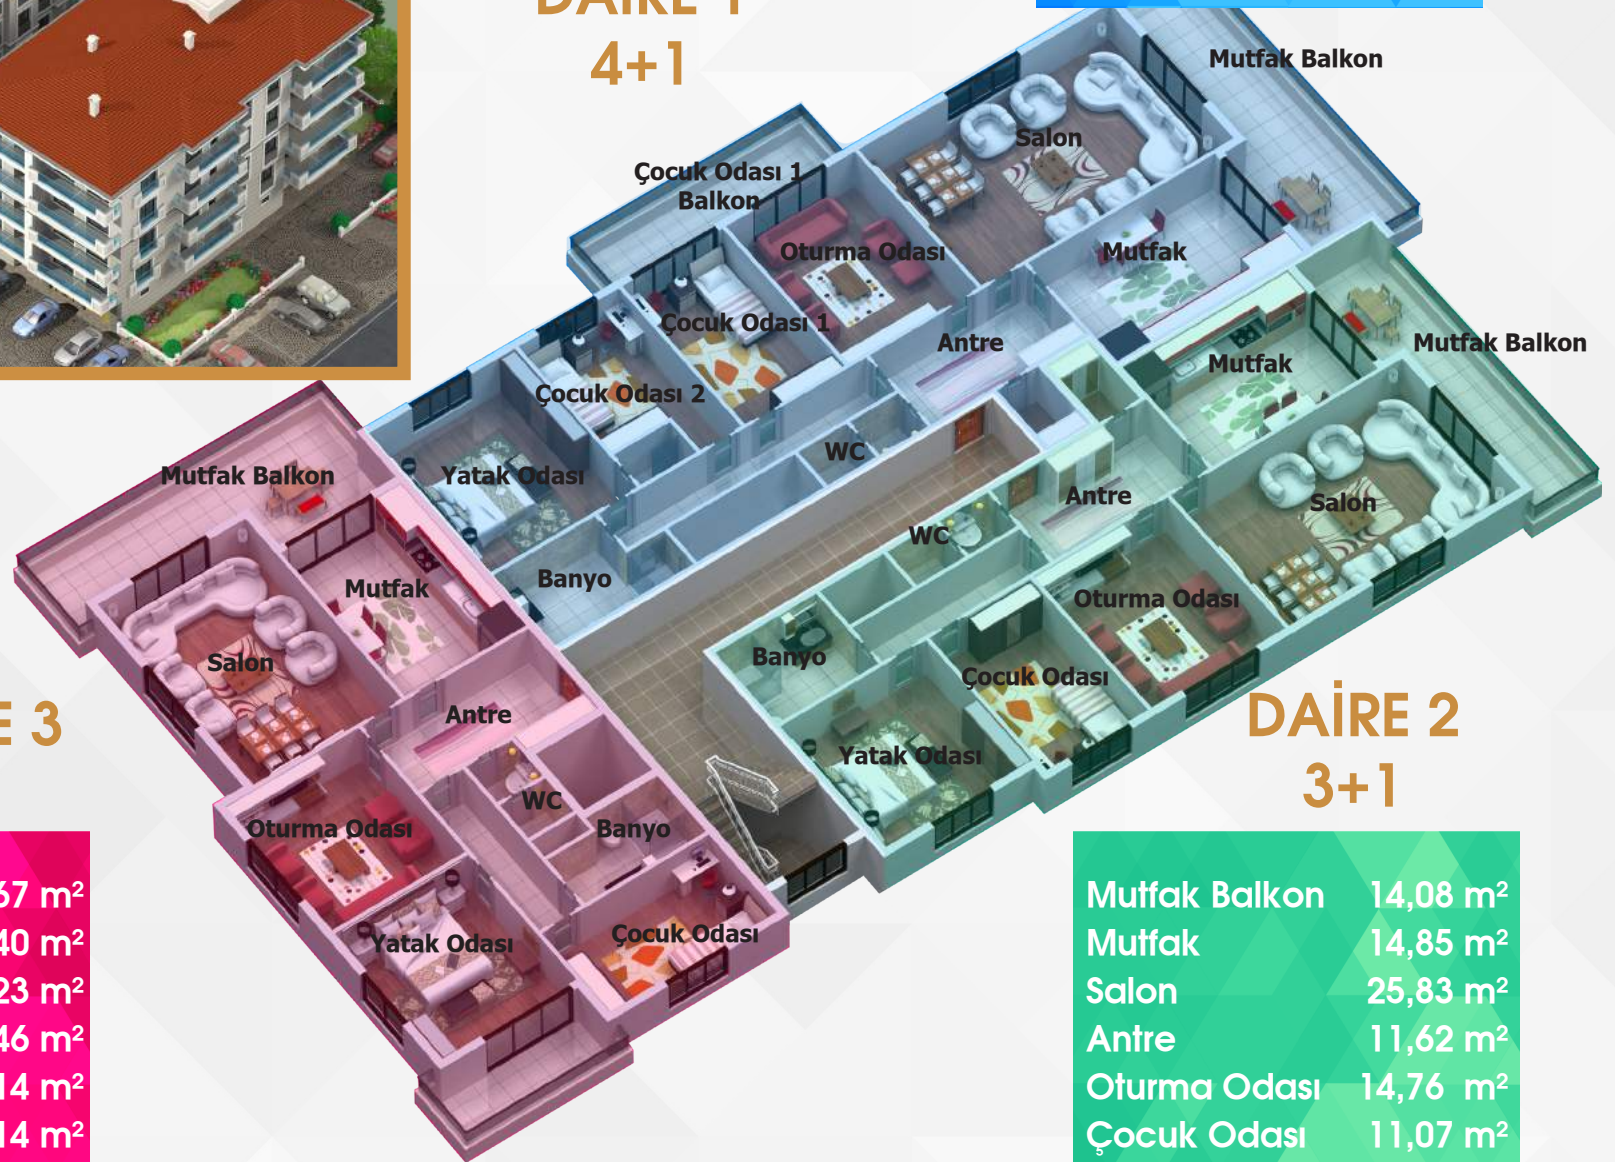

Eşsiz bir konfor, göz kamaştırıcı bir estetik anlayışı...

Üst düzey iç mimari anlayışının evinizin her köşesine yansıdığını göreceksiniz

**ILGIN
YILDIZ LIFE
B BLOK
DAİRE
PLANI**

BURADASINIZ

**DAİRE 1
4+1**

Mutfak Balkon	15,01 m ²
Mutfak	16,83 m ²
Salon	30,36 m ²
Antre	11,62 m ²
Oturma Odası	15,40 m ²
Çocuk Odası 1	11,88 m ²
Ç. Od. 1 Balkon	7,56 m ²
Çocuk Odası 2	10,02 m ²
Yatak Odası	17,16 m ²
Banyo	7,31 m ²

**DAİRE 3
3+1**

Mutfak Balkon	14,67 m ²
Mutfak	14,40 m ²
Salon	22,23 m ²
Antre	11,46 m ²
Oturma Odası	14 m ²
Yatak Odası	14 m ²
Çocuk Odası	11 m ²
Banyo	5,24 m ²

**DAİRE 2
3+1**

Mutfak Balkon	14,08 m ²
Mutfak	14,85 m ²
Salon	25,83 m ²
Antre	11,62 m ²
Oturma Odası	14,76 m ²
Çocuk Odası	11,07 m ²
Yatak Odası	14,43 m ²
Banyo	6,21 m ²

**ILGIN
YILDIZ LIFE
A BLOK
DAİRE
PLANI**

BURADASINIZ

**DAİRE 1
3+1**

**DAİRE 2
3+1**

**DAİRE 3
3+1**

Mutfak Balkon	14,25 m ²
Mutfak	15,30 m ²
Salon	26,46 m ²
Antre	12,78 m ²
Oturma Odası	16 m ²
Çocuk Odası	12,15 m ²
Yatak Odası	15 m ²
Banyo	6,41 m ²