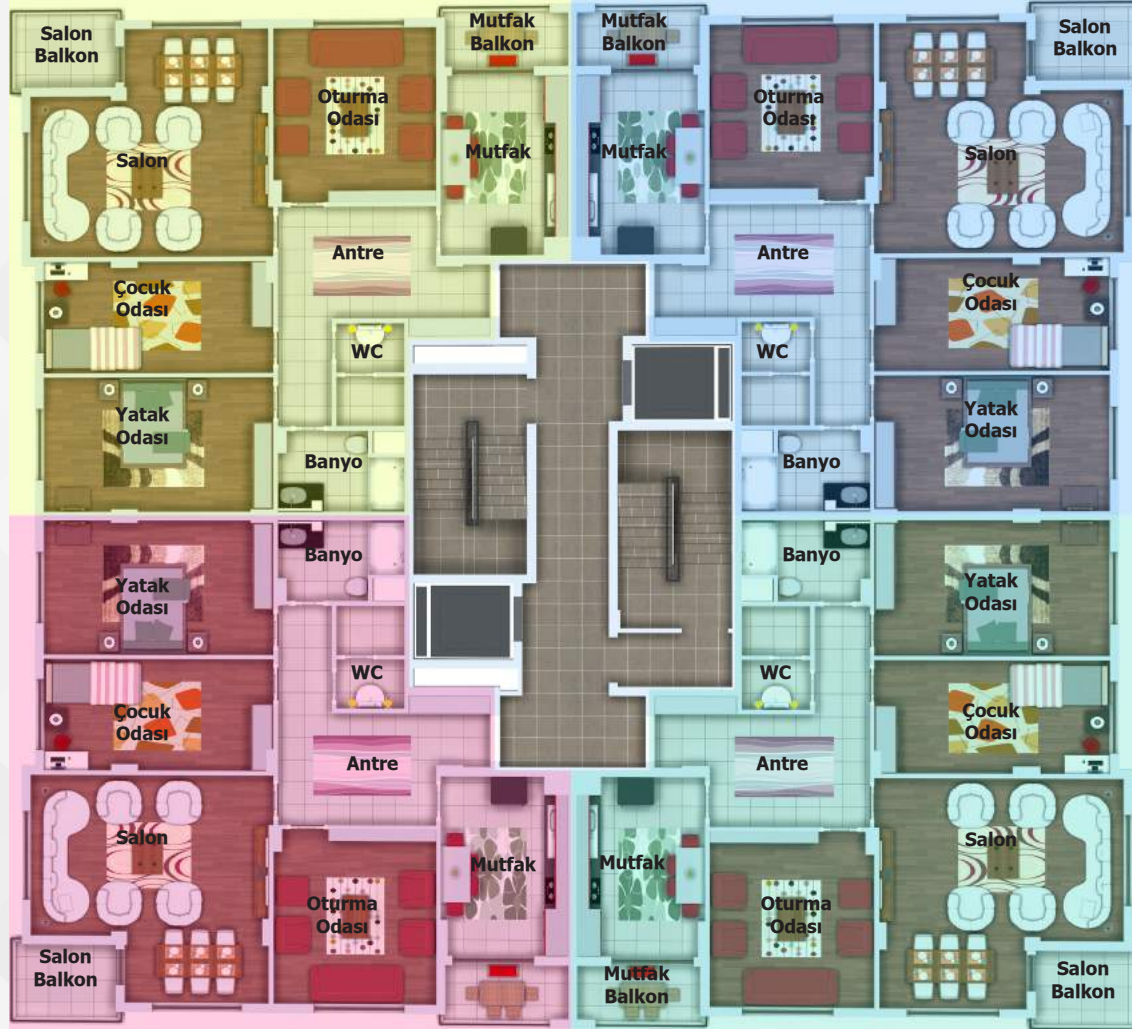

SEDİRKENT DAİRE PLANI 3+1

Salon Balkon	1,96 m²
Salon	21,38 m²
Oturma Odası	13,32 m²
Mutfak	10,92 m²
Mutfak Balkon	2,65 m²
Antre	13,79 m²
Çocuk Odası	12,75 m²
Yatak Odası	15,30 m²
Banyo	4,56 m²

Salon Balkon	3,04 m²
Salon	21,81 m²
Oturma Odası	14,04 m²
Mutfak	10,92 m²
Mutfak Balkon	2,65 m²
Antre	14,62 m²
Çocuk Odası	12,75 m²
Yatak Odası	15,50 m²
Banyo	4,38 m²